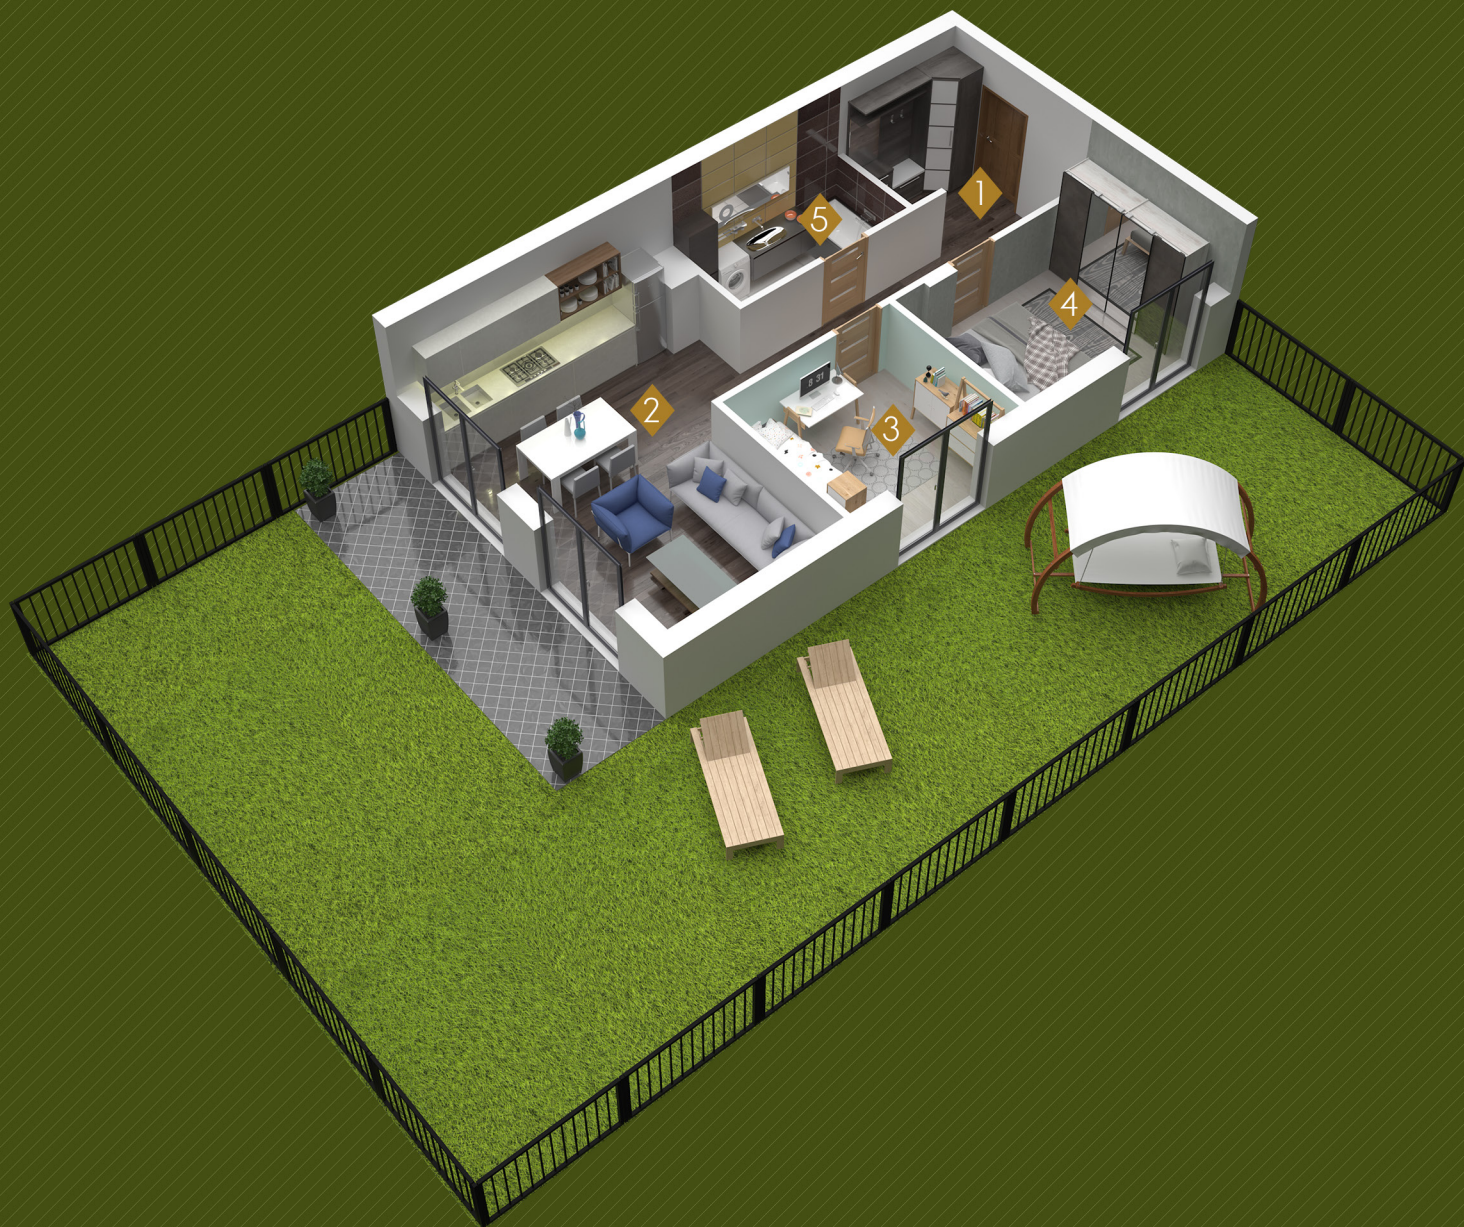

VILLA DUO

MIESZKANIE A1

ILOŚĆ POKOI **3**
PIĘTRO **0**

POWIERZCHNIA **61,78**
POW. OGRODU **242,81**

1	Hol	11,65
2	Salon + aneks	23,46
3	Pokój	11,53
4	Pokój	9,43
5	Łazienka	5,71